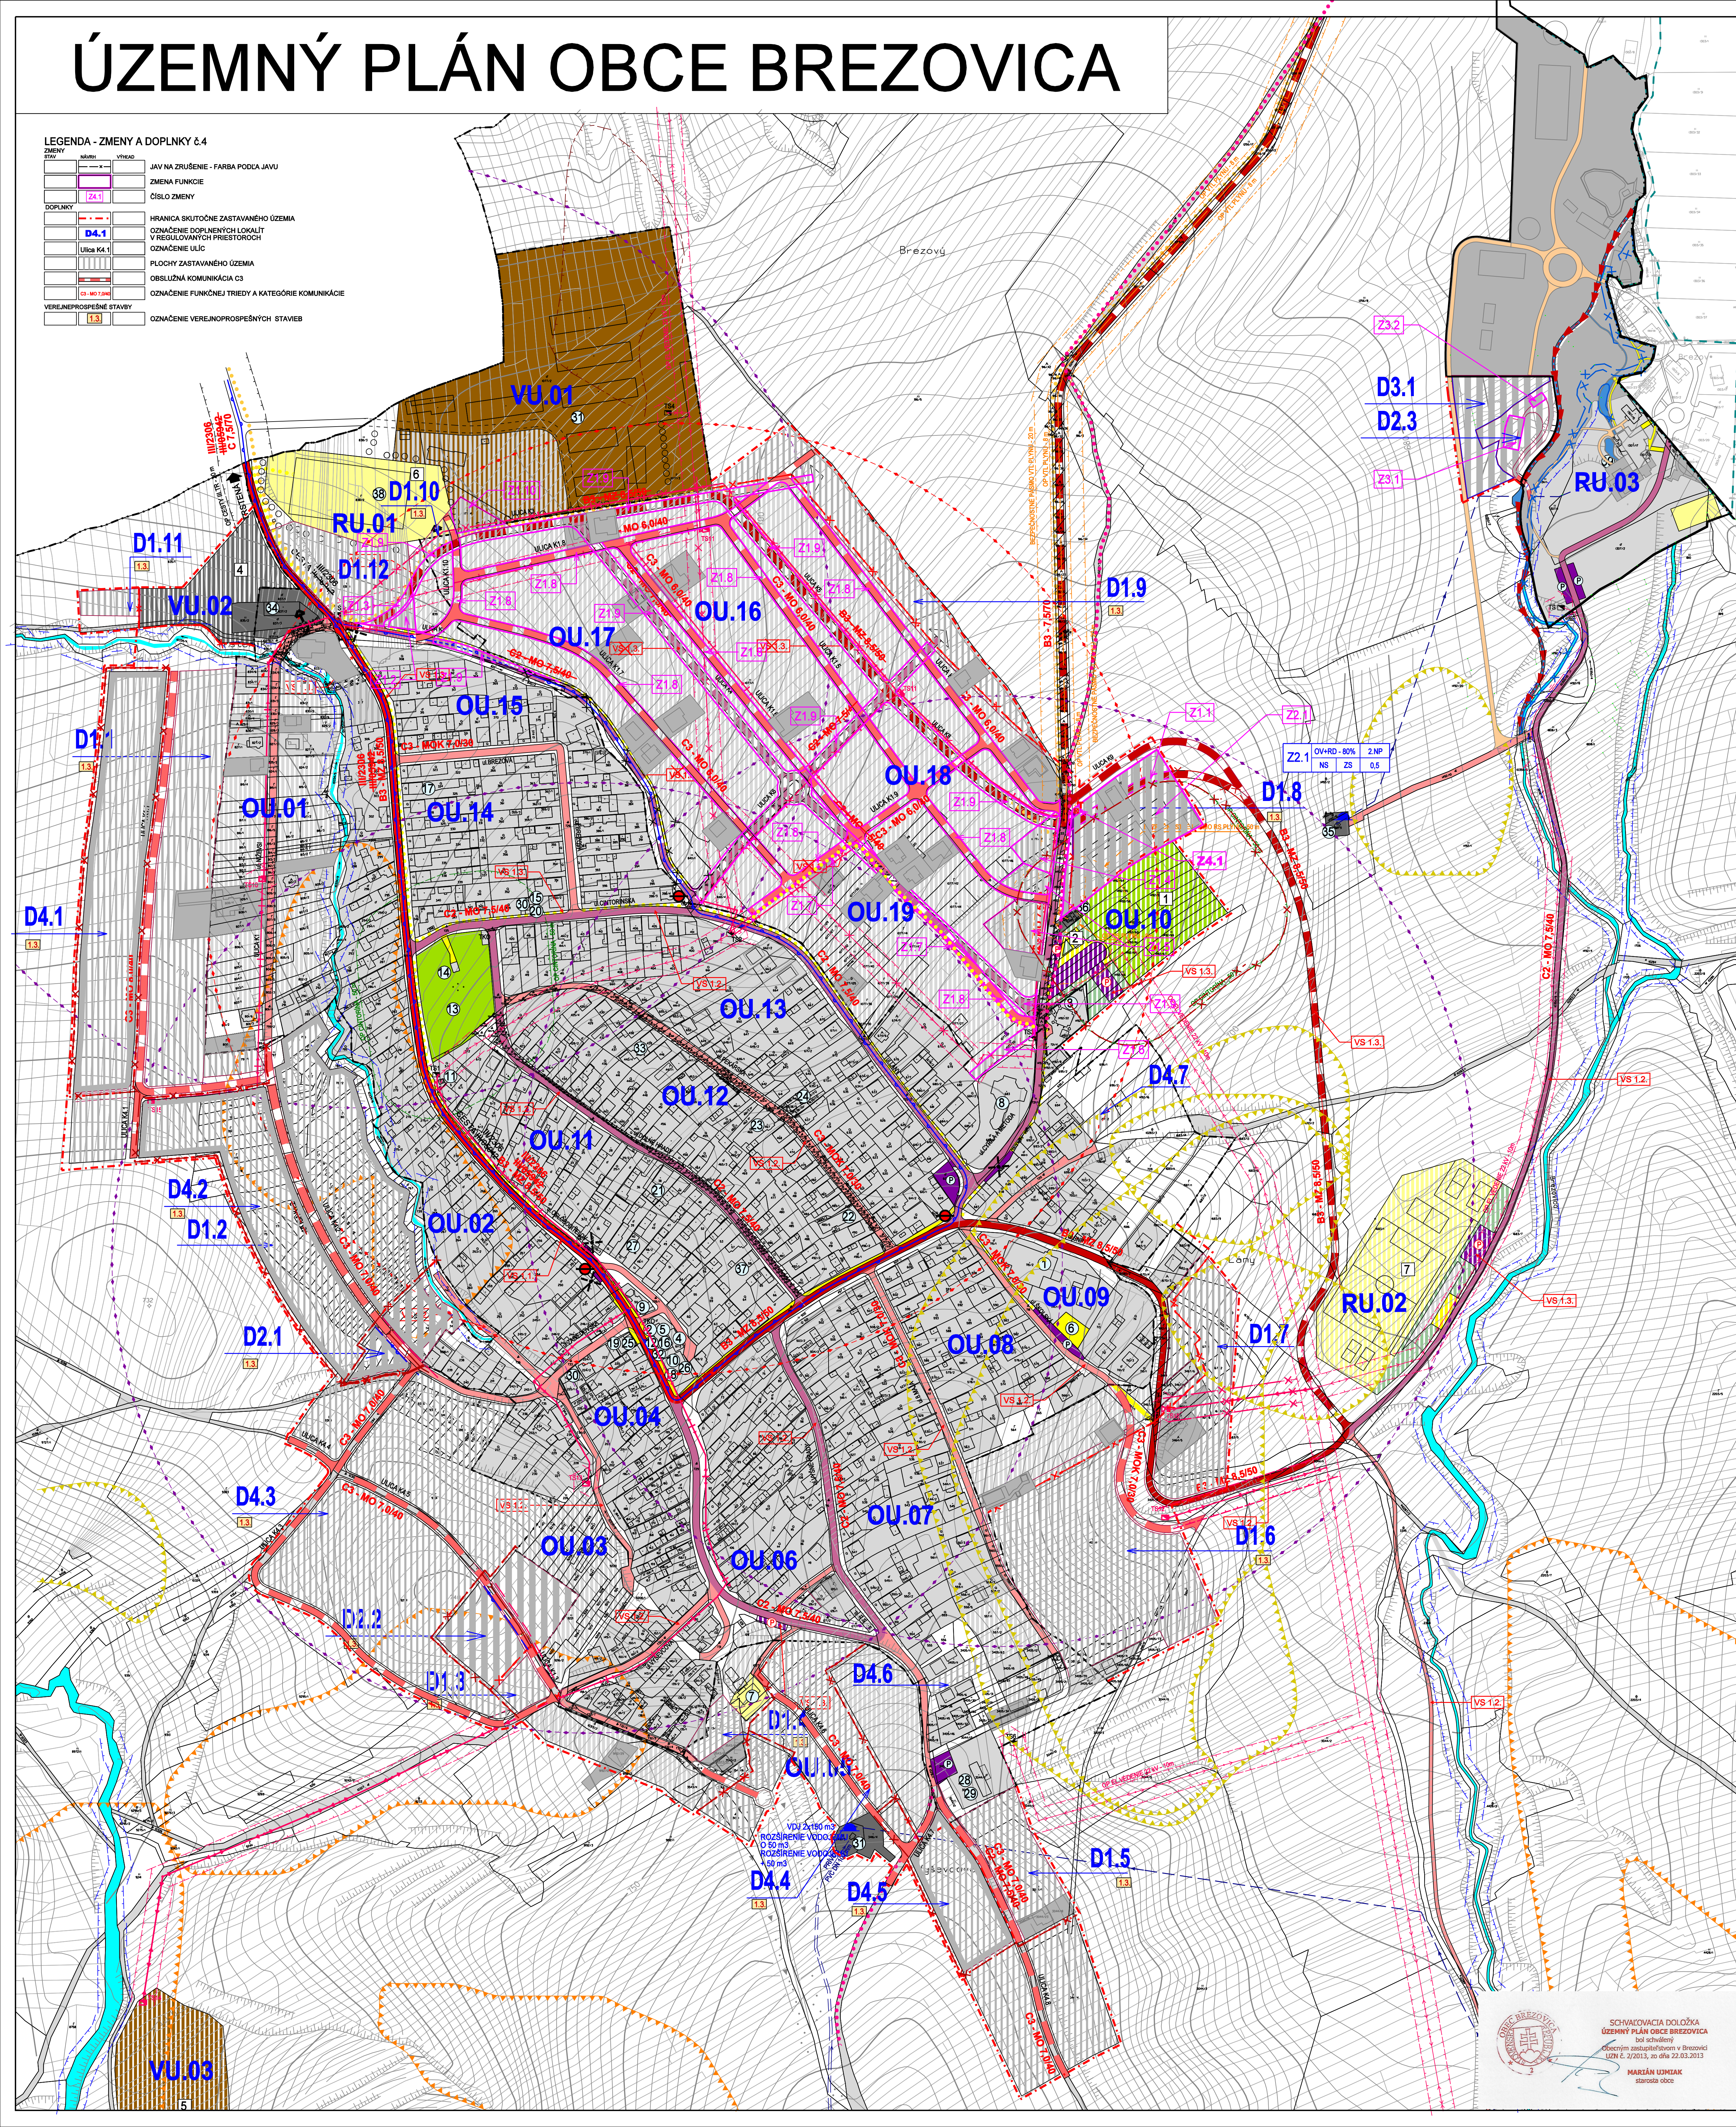

ÚZEMNÝ PLÁN OBCE BREZOVICA

LEGENDA - ZMENY A DOPLNKY č.4

ZMENY	ČÍSLO ZMENY	OPIS
JAV NA ZRUŠENIE - FARBA PODLA JAVU		
ZMENA FUNKCIE	Z1.1	
ČÍSLO ZMENY		
DOPLNKY		
D4.1		HRANICA SKUTOČNE ZASTAVANÉHO ÚZEMIA
D4.4		OZNAČENIE DOPLNENÝCH LOKALIT V REGULOVANÝCH PRIESTOROCH
OZNAČENIE ULÍC		
PLOCHY ZASTAVANÉHO ÚZEMIA		
OBSLUŽNÁ KOMUNIKÁCIA C3		
OZNAČENIE FUNKČNEJ TRIEDY A KATEGÓRIE KOMUNIKÁCIE		
VEREJNĽOPROSPESNÉ STAVBY		
OZNAČENIE VEREJNĽOPROSPESNÝCH STAVIEB		

REGULOVANÉ PRIESTORY

A. OBYTNÉ ÚZEMIE (OU)

- OU 01 - NIŽŠIE VSI
- OU 02 - PRI HLAVNEJ CESTE
- OU 03 - STARÁ DEDINA I.
- OU 04 - STARÁ DEDINA II.
- OU 05 - PRI KAMENOLOME
- OU 06 - VYŠNIE HRADY I.
- OU 07 - VYŠNIE HRADY II.
- OU 08 - PRI SKOLE I.
- OU 09 - PRI SKOLE II.
- OU 10 - PRI FARE
- OU 11 - STARÁ DEDINA II.
- OU 12 - DOĽNÉ HRADY I.
- OU 13 - DOĽNÉ HRADY II.
- OU 14 - NIŽNÝ KONIE I.
- OU 15 - NIŽNÝ KONIE II.
- OU 16 - BREZOVCE I.
- OU 17 - BREZOVCE II.
- OU 18 - PRI GRUČOCH
- OU 19 - LÁNY

B. VÝROBNÉ ÚZEMIE (VU)

- VU 01 - PODNĽOPROSPESNÉ DRUŽSTVO TRSTENÍK
- VU 02 - PODNĽOPROSPESNÝ AREÁL POD JEDOU
- VU 03 - FARMA ROVEN

C. REKREAČNÉ ÚZEMIE (RU)

- RU 01 - ŠPORTOVÝ AREÁL NA PRVOM VRŠKU
- RU 02 - ŠPORTOVÝ AREÁL POD PRESADSKÁ
- RU 03 - REKREAČNÉ ZARIADENIE ORAVSKÝ HÁJ
- RU 04 - REKREAČNÝ AREÁL TERUČA

LEGENDA VYMEZUJÚCE JAVY

STAV	NUMER	VÝHOD	OPIS
HRANICA KATASTRÁLNEHO ÚZEMIA OBCE			
HRANICA ZASTAVANÉHO ÚZEMIA OBCE K 1.1.1990			
HRANICA SKUTOČNE ZASTAVANÉHO ÚZEMIA OBCE			
HRANICA OCHRANNOHO PÁSME VŠETKEHO DRUHU - FARBY PODLA JAVU			
HRANICA REGULOVANÝCH PRIESTOROV			
OZNAČENIE REGULOVANÝCH PRIESTOROV	OU 01		
OZNAČENIE ULÍC			
ZOSUVNÉ ÚZEMIE			
VOĽNÉ TOKY			
PRAMENE			
VOĽNÝM			
PRÍRODNÉ VODOVODNÉ POTRUBIE			
PRAMENNÁ KOMORA			
OCHRANNÉ PÁSMO VODNÉHO ZDROJA 1. STUPŇA			
TRANSFORMATOROVÉ STANICE			
VZDUŠNÉ VEDENIE ELEKTRICKEJ ENERGIE VN			
KABLOVÉ VEDENIE ELEKTRICKEJ ENERGIE VN			
VZDUŠNÉ VEDENIE ELEKTRICKEJ ENERGIE VN - PRELOŽT			
REGULAČNÁ STANICA PLYNU			
VTL PLYNOVOD			

LEGISLATÍVNE REGULATÍVY

- HRANICE PARCEL - (KN - C)
- HRANICE PARCEL - (UO - E)

FUNKČNÉ REGULATÍVY

- PLOCHY ZASTAVANÉHO ÚZEMIA
- PLOCHY S PREVÁHOU ŠPORTU A TEĽOVÝCHOVY
- PLOCHY DOPRAVNÝCH ZARIADENÍ
- PLOCHY CINTORÍNOV
- PLOCHY VÝROBY SKLADOV A ZARIADENÍ
- TECHNICKÁ VYBAVENOSŤ
- PLOCHY PODOHOSPODÁRSKEJ VÝROBY

TECHNICKÁ VYBAVENOSŤ ÚZEMIA

DOPRAVA

- CESTA III. TRIEDY - ZBERNÁ KOMUNIKÁCIA FUNKČNÁ TRIEDA B3
- ZBERNÁ KOMUNIKÁCIA B3
- OBSLUŽNÁ KOMUNIKÁCIA C2
- OBSLUŽNÁ KOMUNIKÁCIA C3
- MAĽÁ OKRUŽNÁ KRÍŽOVATKA
- OZNAČENIE FUNKČNEJ TRIEDY A KATEGÓRIE KOMUNIKÁCIE
- PEŠIE KOMUNIKÁCIE A VEREJNÉ PRIESTRANSTVA
- CYKLOTRASA
- MOSTY
- MIESTO DOPRAVNÝCH NAPOJENÍ
- POJINÉ CESTY
- AUTOBUSOVÉ ZASTÁVKY SAD
- IZOCHRONY PEŠIE DOSTUPNOSTI AUTOBUSOVÝCH ZASTÁVK (400M)
- TRASY SAD
- LYŽIARSKY VLEK
- PARKOVISKO

LEGENDA - ZMENY A DOPLNKY č.2

ZMENY	ČÍSLO ZMENY	OPIS
JAV NA ZRUŠENIE - FARBY PODLA JAVU		
ZMENA FUNKCIE	Z1.1	
ČÍSLO ZMENY		
DOPLNKY		
D2.1		HRANICE PARCEL - (KN - C)
D2.1		HRANICE PARCEL - (UO - E)
D2.1		HRANICA SKUTOČNE ZASTAVANÉHO ÚZEMIA
D2.1		HRANICA SKUTOČNE ZASTAVANÉHO ÚZEMIA OBCE
D2.1		HRANICA OCHRANNOHO PÁSME VŠETKEHO DRUHU - FARBY PODLA JAVU
D2.1		OZNAČENIE DOPLNENÝCH LOKALIT V REGULOVANÝCH PRIESTOROCH
D2.1		REGULOVANÝ PÔTK
D2.1		PLOCHY ZASTAVANÉHO ÚZEMIA
D2.1		ČŤELOVÉ KOMUNIKÁCIE
D2.1		OZNAČENIE VEREJNĽOPROSPESNÝCH STAVIEB